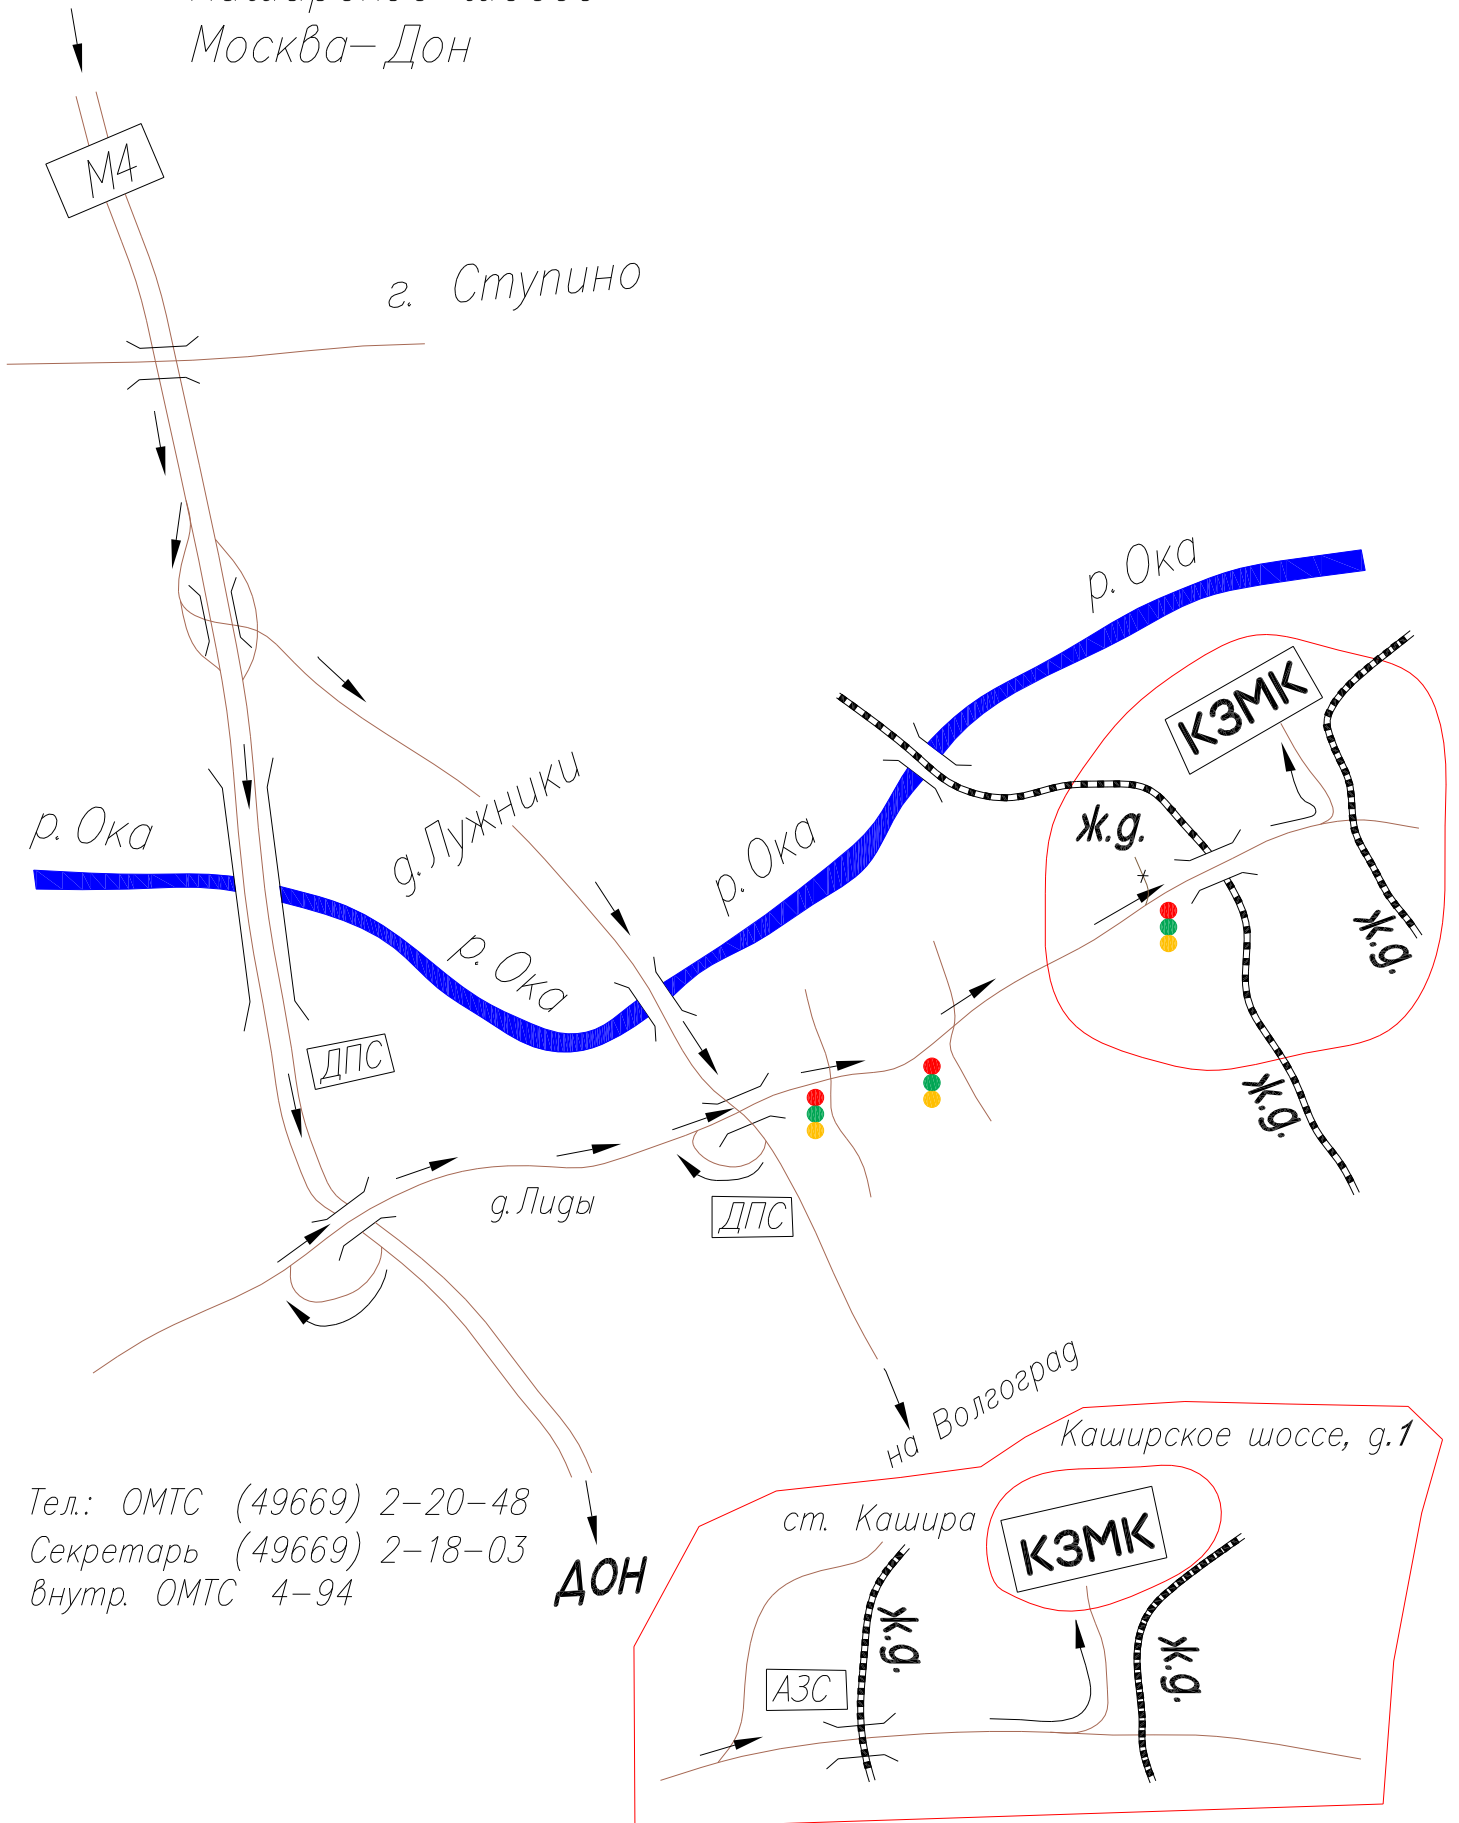

СХЕМА ПРОЕЗДА НА ОАО "КЗМК"

из Москвы
Каширское шоссе
Москва-Дон

Тел.: ОМТС (49669) 2-20-48
Секретарь (49669) 2-18-03
внутр. ОМТС 4-94

ДОН